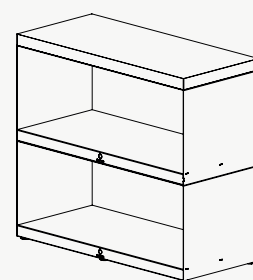

WS-H

WOOD STORAGE HOCKER

Material	Topp	Gummitre
	Base	Cortenstål
Dimensjoner	Høyde	46,4 cm
	Bredde	45 cm
	Dybde	45 cm
Vekt		± 16,8 kg
Lagring		± 0,08 m ³ ved

EAN kode 7430440898838

WS-B

WOOD STORAGE BENCH

Material	Topp	Gummitre
	Base	Cortenstål
Dimensjoner	Høyde	46,4 cm
	Bredde	100 cm
	Dybde	45 cm
Vekt		± 30,2 kg
Lagring		± 0,15 m ³ ved

EAN kode 7430440898845

WS-D

WOOD STORAGE DRESSOIR

Material	Topp	Gummitre
	Base	Cortenstål
Dimensjoner	Høyde	88,4 cm
	Bredde	100 cm
	Dybde	45 cm
Vekt		± 61,3 kg
Lagring		± 0,3 m ³ ved

EAN kode 7430440898852